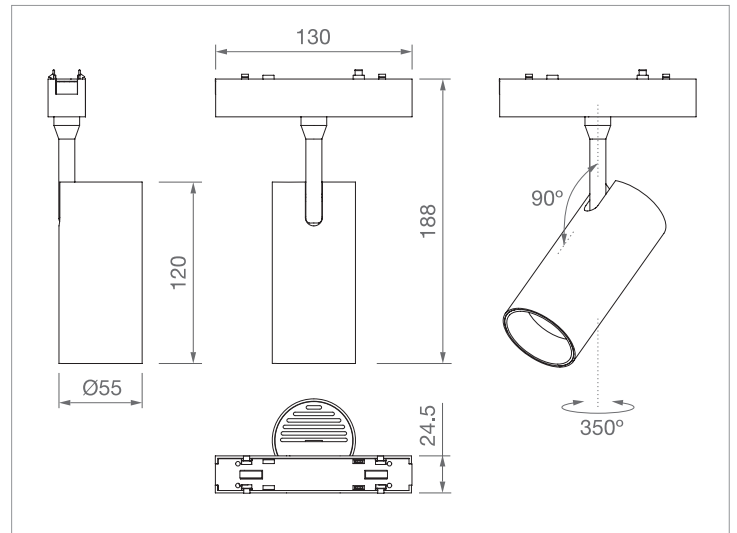

# Trazzo SPOT 55

## Características técnicas / Technical data

Potencia / Power	15W	Flujo luminoso / Luminous flux	1021 lm (3000K) 1098 lm (4000K)
CCT	3000K / 4000K	Voltaje de entrada / Input voltage	48V
IRC / CRI	90	Sistema de Control / Control system	On/Off
Ángulo de apertura / Beam angle	21°	Acabado / Finish	◆
UGR (4H/8H)	< 9	Referencias / References	49.010 (3000K) 49.011 (4000K)
Vida útil LED / LED lifespan	50000h		
Material / Material	Aluminio / Aluminium		
Sistema óptico / Optical system	Lente / Lens		
Instalación / Installation	Carril magnético 48V / 48V magnetic track		